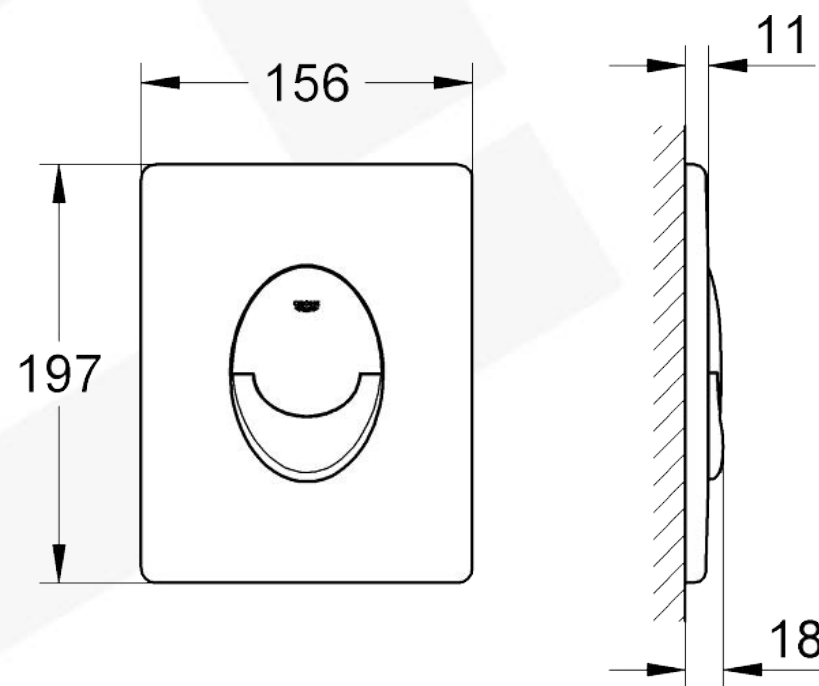

PROJEKT HERMANOVA - SPECIFIKACIJA KUPAONSKE OPREME

UMIVAONIK - TRUST 2 55 CM

Elegantni umivaonici **TRUST 2** postavljaju nove standarde za dizajn, higijenu, jednostavnost ugradnje i održavanja.

Umivaonik se prilikom ugradnje montira na zid, te se spoj sa zidom brtvi bijelim silikonom. Umivaonik se isporučuje bez ormarića, s kromiranim S sifonom.

GROHE RAPID SL ELEMENT ZA WC – UGRADBENI VODOKOTLIĆ

- Vodokotlić GD 2, 6 - 9 l
- odobreno od TÜV-a
- Tvornička podešenost 6l i 3l
- **Niskošumno** (klasa I prema njemačkoj klasifikaciji buke)
- Izolirano protiv kondenzacije
- čelični okvir, samostojeći
- Pneumatski odljevni ventil s tri načina djelovanja: dvokoličinsko ili start/stop ili neprekidno djelovanje
- za vertikalnu ili horizontalnu upotrebu
- vodokotlić je obložen istom keramikom kao ostatak zidova kupaone