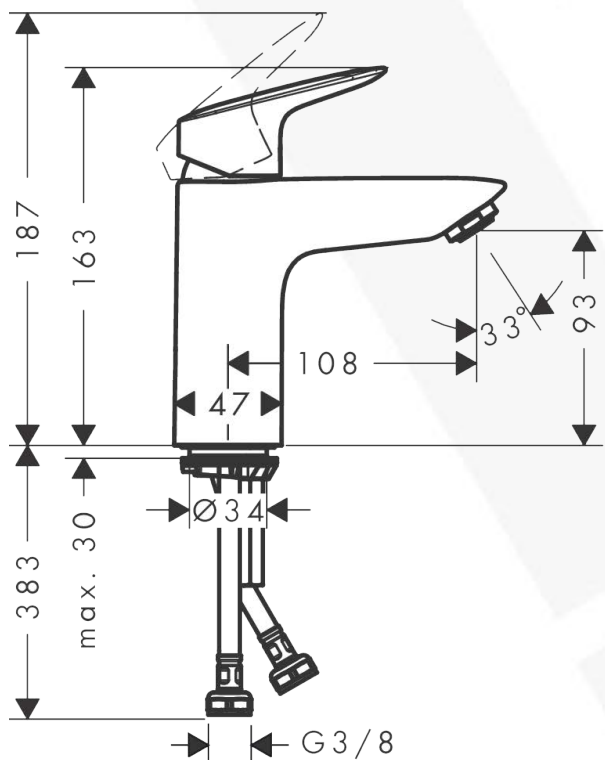

MIJEŠALICA ZA UMIVAONIK – Hansgrohe Logis 100 – UŠTEDA ENERGIJE I VODE

Moderna i ergonomska kupaonska miješalica Hansgrohe Logis 100. U ovoj je tehnologiji tuša Hansgrohe pomiješao vodu sa zrakom pa ćete duž cijele kože osjećati blagotvorno rominjanje koje pruža AirPower. Kapljice vode obogaćene zrakom punije su, lakše i mekše. Stoga ćete učinkovitije iskoristiti vodu koju trošite. Hansgroheove miješalice i tuševi koji su opremljeni tehnologijom EcoSmart troše do 60 posto manje vode od uobičajenih proizvoda – pritom ne smanjujući udobnost. Stoga vam omogućuju da smanjite troškove vode i električne energije i štede dragocjene resurse.