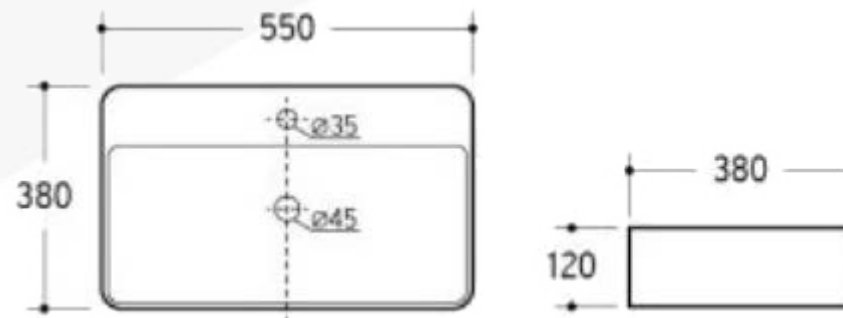

PROJEKT HERMANOVA - SPECIFIKACIJA KUPAONSKE OPREME

UMIVAONIK - TRUST 2 55 CM

Elegantni umivaonici **TRUST 2** postavljaju nove standarde za dizajn, higijenu, jednostavnost ugradnje i održavanja.

Umivaonik se prilikom ugradnje montira na zid, te se spoj sa zidom brtvi bijelim silikonom. Umivaonik se isporučuje bez ormarića, s kromiranim S sifonom.

*prikazana miješalica nije dio isporuke,
kao ni poklopac odvoda*