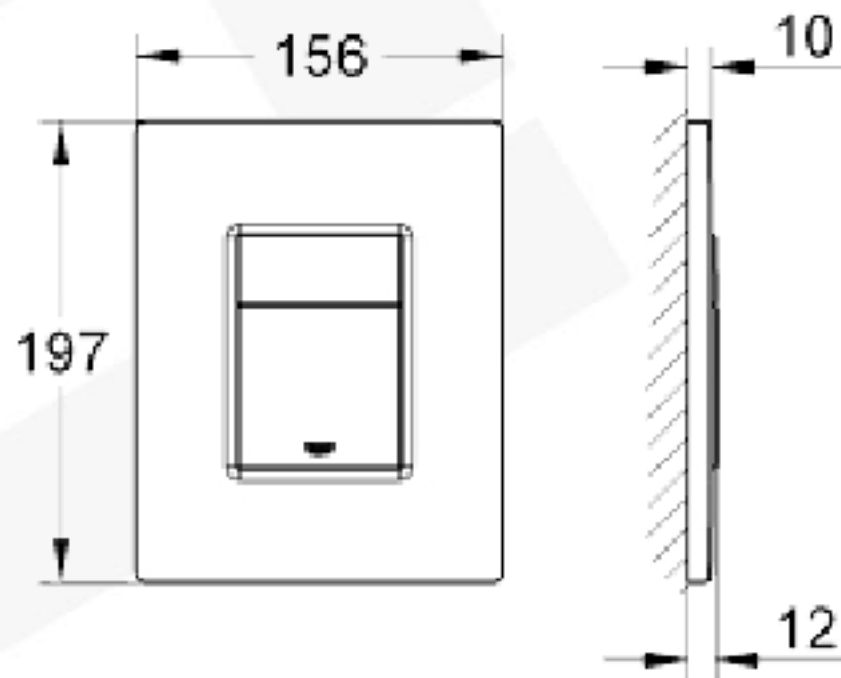

AKTIVACIJSKA TIPKA GROHE SKATE COSMOPOLITAN – ZAVRŠNI DODIR U SJAJNOM KROMU

Aktivacijska tipka **GROHE Skate Air Cosmopolitan** ima kromirani premaz **GROHE StarLight** i ističe se u vašoj kupaonici. Aktivacijska tipka savršeno pristaje miješalicama GROHE iz raznih serija Cosmopolitan. Uz sustav EasyConnect aktivacijsku tipku možete jednostavno montirati okomito ili vodoravno, dok funkcije Dual flush i Start-Stop omogućuju jednostavno upravljanje. S funkcijom **Dual flush** odaberite između ispiranja većom ili manjom količinom vode, a tehnologija Start-Stop omogućuje prijevremeni prekid ispiranja ponovnim pritiskom gumba.