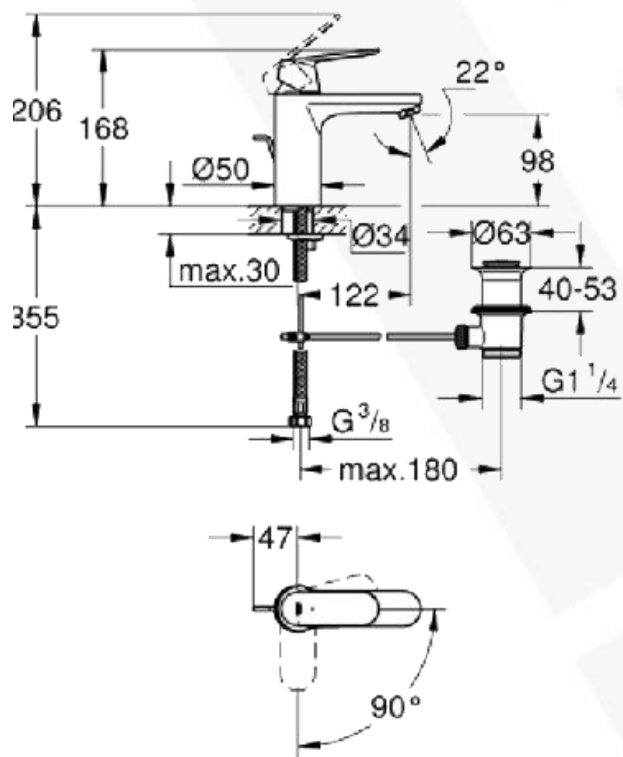

MIJEŠALICA ZA UMIVAONIK – GROHE EUROSMART COSMOPOLITAN JEDNORUČNA M-VELIČINA – UŠTEDA ENERGIJE I VODE

Moderna i ergonomska kupaonska miješalica GROHE Eurosmart Cosmopolitan sadrži tehnologiju GROHE SilkMove ES što znači da kad je izljev u središnjem položaju, teče samo hladna voda. Budući da ćete smanjiti potrošnju tople vode za svakodnevne aktivnosti kao što su pranje zuba ili ruku, time ćete pogodovati okolišu, ali i svom novčaniku. Da bi potekla topla voda, zakrenite ručku ulijevo. **Smanjite potrošnju vode do 50 %** s tehnologijom GROHE EcoJoy. Praktičan visok izljev čini kupaonsku miješalicu GROHE Eurosmart Cosmopolitan modernom kombinacijom inovativne tehnologije i udobnosti!