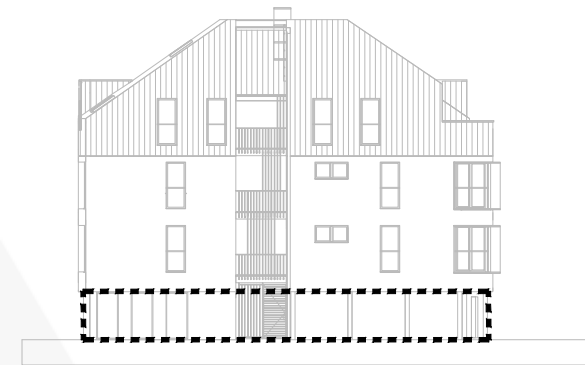

POLOŽAJ U ZGRADI

GRADZILLA
URBAN DEVELOPMENT

STAN - A4

GRADZILLA
URBAN DEVELOPMENT

STUDIO

PRIZEMLJE

prostorija	netto (m ²)	netto prodajna (m ²)
spremište 1 stan - A2	5,22	2,61
spremište 2 stan - A5	5,23	2,62
spremište 3 stan - A4	4,9	2,45
spremište 4 stan - A3	4,99	2,5
spremište 5 stan - A1	4,99	2,5
spremište 6 stan - A6	4,82	2,41

GRADZILLA
URBAN DEVELOPMENT

GRADZILLA
URBAN DEVELOPMENT

STUDIO

GRADZILLA
URBAN DEVELOPMENT

STUDIO

POLOŽAJ PARCELE

Parcela se nalazi u zapadnom dijelu Zagreba, na samom jugoistoku naselja Rudeš u neposrednoj blizini Ljubljance, **Anina ulica 19a**, u kvartu polukružnog oblika omeđenog potokom Kustošak i Zagrebačkom avenijom s juga.

Stambena zgrada je samostojeća s prohodnim prizemljem u kojem se nalaze parkirna mjesta i spremišta. Iznad prohodnog prizemlja se formiraju tri stambene etaže od kojih je zadnja u obliku potkrovlja s kosim krovom. Zgrada je projektirana kao gotovo **nulte energije** po NZEB standardu.