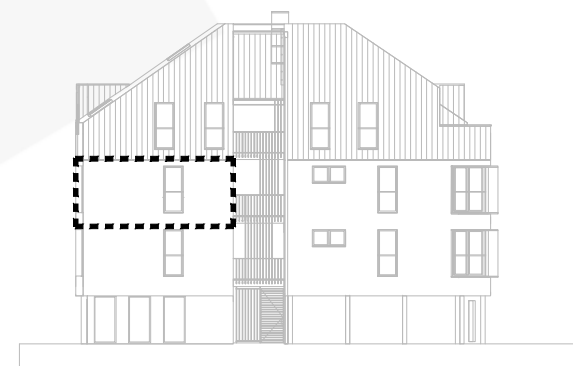

POLOŽAJ U ZGRADI

GRADZILLA
URBAN DEVELOPMENT

STAN - A4

GRADZILLA
URBAN DEVELOPMENT

STUDIO

PRIZEMLJE

prostorija	netto (m ²)	netto prodajna (m ²)
spremište 1 stan - A2	5,22	2,61
spremište 2 stan - A5	5,23	2,62
spremište 3 stan - A4	4,9	2,45
spremište 4 stan - A3	4,99	2,5
spremište 5 stan - A1	4,99	2,5
spremište 6 stan - A6	4,82	2,41

GRADZILLA
URBAN DEVELOPMENT

GRADZILLA
URBAN DEVELOPMENT

STUDIO

GRADZILLA
URBAN DEVELOPMENT

STUDIO

POLOŽAJ PARCELE

Parcela se nalazi u zapadnom dijelu Zagreba, na samom jugoistoku naselja Rudeš u neposrednoj blizini Ljubljance, **Anina ulica 19a**, u kvartu polukružnog oblika omeđenog potokom Kustošak i Zagrebačkom avenijom s juga.

Stambena zgrada je samostojeća s prohodnim prizemljem u kojem se nalaze parkirna mjesta i spremišta. Iznad prohodnog prizemlja se formiraju tri stambene etaže od kojih je zadnja u obliku potkrovlja s kosim krovom. Zgrada je projektirana kao gotovo **nulte energije** po NZEB standardu.