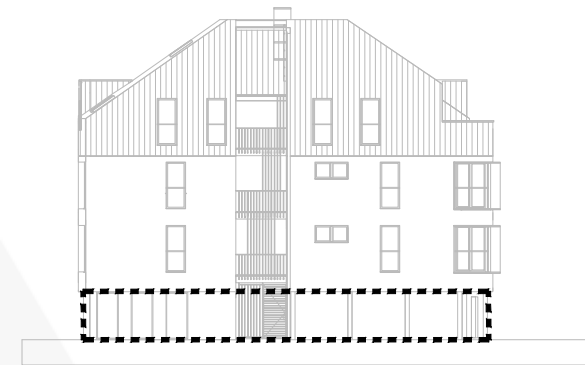

POLOŽAJ U ZGRADI

GRADZILLA
URBAN DEVELOPMENT

STUDIO

STAN - A3

GRADZILLA
URBAN DEVELOPMENT

STUDIO

PRIZEMLJE

prostorija	netto (m ²)	netto prodajna (m ²)
spremište 1 stan - A2	5,22	2,61
spremište 2 stan - A5	5,23	2,62
spremište 3 stan - A4	4,9	2,45
spremište 4 stan - A3	4,99	2,5
spremište 5 stan - A1	4,99	2,5
spremište 6 stan - A6	4,82	2,41

GRADZILLA
URBAN DEVELOPMENT

GRADZILLA
URBAN DEVELOPMENT

GRADZILLA
URBAN DEVELOPMENT

STUDIO

POLOŽAJ PARCELE

Parcela se nalazi u zapadnom dijelu Zagreba, na samom jugoistoku naselja Rudeš u neposrednoj blizini Ljubljance, **Anina ulica 19a**, u kvartu polukružnog oblika omeđenog potokom Kustošak i Zagrebačkom avenijom s juga.

Stambena zgrada je samostojeća s prohodnim prizemljem u kojem se nalaze parkirna mjesta i spremišta. Iznad prohodnog prizemlja se formiraju tri stambene etaže od kojih je zadnja u obliku potkrovlja s kosim krovom. Zgrada je projektirana kao gotovo **nulte energije** po NZEB standardu.