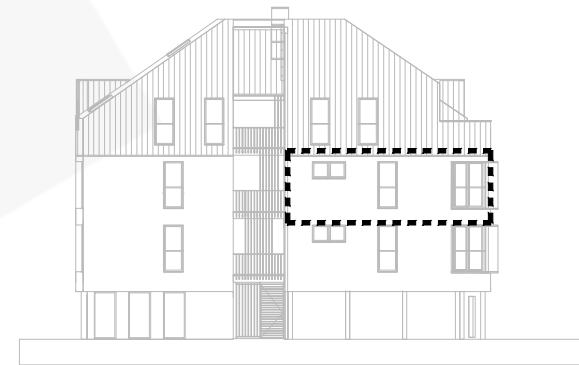

KATALOG STANOVA

Projekt Zgrada A

ZAPAD

STAN - A3

prostorija	netto (m ²)	netto prodajna (m ²)
ZATVORENO		
kuh+blag+db	28,95	28,95
spavaća soba 1	9,75	9,75
kupaonica	4,04	4,04
spavaća soba 2	8,62	8,62
spremište 4	4,99	2,49
UKUPNO		
ZATVORENO	56,35	53,85

POLOŽAJ U ZGRADI

GRADZILLA
URBAN DEVELOPMENT

STUDIO

STAN - A3

GRADZILLA
URBAN DEVELOPMENT

STUDIO

PRIZEMLJE

prostorija	netto (m ²)	netto prodajna (m ²)
spremište 1 stan - A2	5,22	2,61
spremište 2 stan - A5	5,23	2,62
spremište 3 stan - A4	4,9	2,45
spremište 4 stan - A3	4,99	2,5
spremište 5 stan - A1	4,99	2,5
spremište 6 stan - A6	4,82	2,41

GRADZILLA
URBAN DEVELOPMENT

GRADZILLA
URBAN DEVELOPMENT

GRADZILLA
URBAN DEVELOPMENT

STUDIO

POLOŽAJ PARCELE

Parcela se nalazi u zapadnom dijelu Zagreba, na samom jugoistoku naselja Rudeš u neposrednoj blizini Ljubljance, **Anina ulica 19a**, u kvartu polukružnog oblika omeđenog potokom Kustošak i Zagrebačkom avenijom s juga.

Stambena zgrada je samostojeća s prohodnim prizemljem u kojem se nalaze parkirna mjesta i spremišta. Iznad prohodnog prizemlja se formiraju tri stambene etaže od kojih je zadnja u obliku potkrovlja s kosim krovom. Zgrada je projektirana kao gotovo **nulte energije** po NZEB standardu.